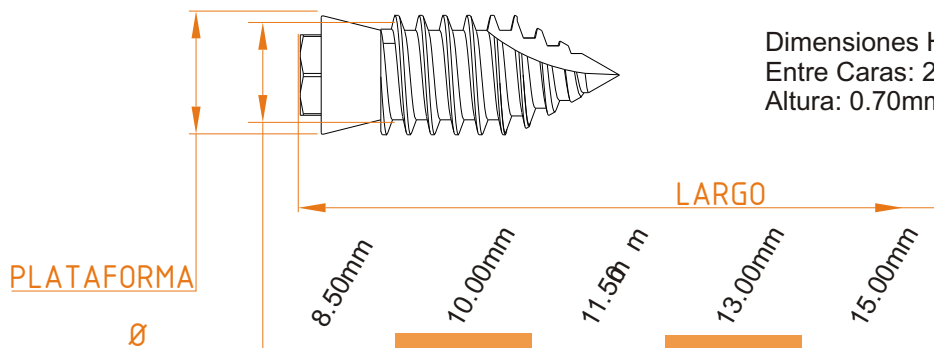

Implante conexión externa

Linea
330

MEDIDAS

Diámetro	330-375-085	330-375-100	330-375-115	330-375-130	330-375-150
4.1 3.75mm					
4.1 4.00mm	330-400-085	330-400-100	330-400-115	330-400-130	330-400-150
4.1 5.00mm	330-500-085 *	330-500-100 *	330-500-115 *	330-500-130 *	330-500-150 *

Conexión externa
Traba estrella
Star Grip

Plataforma

Auto Roscante

Plataforma
Unificada

NEW
implant

* Se comercializa el Implantes con Montador