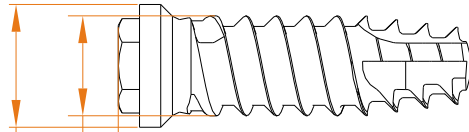

Implante conexión externa

MEDIDAS

Dimensiones Hexagono
Entre Caras: 2.70mm
Altura: 0.70mm

PLATAFORMA

Ø
Diámetro
3.30mm

Diámetro
3.75mm

Diámetro
4.00mm

Diámetro
5.00mm

	8.50mm	10.00mm	11.50mm	13.00mm	15.00mm
300-330-100	300-330-115	300-330-130			
300-375-085	300-375-100	300-375-115	300-375-130	300-375-150	
300-400-085	300-400-100	300-400-115	300-400-130	300-400-150	
300-500-085*	300-500-100*	300-500-115*	300-500-130*	300-500-150*	

Conexion externa
Traba estrella
Stard Grip

Plataforma

Auto Roscante

Plataforma
Unificada

* Se comercializa el Implantas con Montador